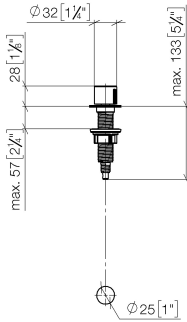

10 712 970

- Accionamiento para un fregadero
- Se incluye adaptador para el tiro Bowden

Encaja con ELIO, ENO, MEM, META SQUARE, SYNC y TARA ULTRA

Encaja con: ELIO, MEM, ENO, SYNC, TARA ULTRA, META SQUARE

	Negro mate	10 712 970-33
	Cromo	10 712 970-00
	Platino cepillado	10 712 970-06
	Platino	10 712 970-08
	Latón (Oro 23k)	10 712 970-09
	Dark Chrome	10 712 970-19
	Latón cepillado (Oro 23k)	10 712 970-28
	Champagne cepillado (Oro 22k)	10 712 970-46
	Champagne (Oro 22k)	10 712 970-47
	Cromo cepillado	10 712 970-93
	Dark Platinum cepillado	10 712 970-99

10 712 970

mm [inches]

10 712 970

Piezas para otros acabados pueden encontrarse aquí:
Cromo

Lista de piezas de recambios

N°	Número de artículo	Denominación	Cantidad de montaje	Plazo de entrega
1	09 20 97 030-33	manilla	1	2
2	90 12 12 002 00 90	manguito de engaste	1	2
3	09 27 87 011-33	roseta	1	2
4	09 14 10 042 90	sello	1	2
5	09 29 06 087-33	husillo	1	-
Ya no se puede pedir el repuesto, solicite el artículo de repuesto.				
6	04 30 01 029 00 90	adaptador	1	2
7	09 24 03 175 90	adaptador	1	2
8	09 11 10 073-07	racor	1	30
9	09 11 10 074-07	racor	1	30
10	09 11 10 079-07	racor	1	30
11	09 30 11 087 90	disco	1	2
12	09 23 30 024-07	tuerca	1	30